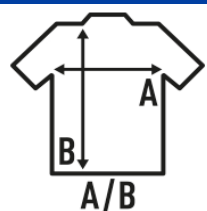

REGULAR HIT T-SHIRT LS

T-shirt basique avec poignets pour hommes, 100% coton. Etiquette amovible. Idéal pour la personnalisation avec sérigraphie, vinyle, transfert. Disponible en 6 couleurs et de la taille XS à 3XL.

Détails:

- T-Shirt adulte manches longues à bord côte.
- Coupe tubulaire.
- Double surpiqûre au épaules et taille.
- Col avec bord côte élasthanne.
- Bande de propreté au cou et épaules.
- GM - 85% Coton / 15% Viscose
- Etiquette amovible

100% coton ring-spun pré-rétréci. Poids: 170 g/m². approx.

Box/Box 50

Pack/Pack 50

SIZE/Size

| EU | XS | S | M | L | XL | XXL | 3XL |
|----------|-------|-------|-------|-------|-------|-------|-------|
| Width | 48 cm | 51 cm | 53 cm | 56 cm | 58 cm | 61 cm | 66 cm |
| Longueur | 68 cm | 70 cm | 72 cm | 74 cm | 76 cm | 78 cm | 82 cm |