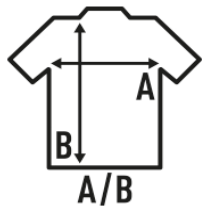

Détails:

- Coupe tubulaire.
- Double surpiqûre au épaules et taille.
- Col avec bord côte élasthanne.
- Bande de propreté au cou et épaules.
- PFD con Coupé cousu.
- GM - 85% Coton / 15% Viscose
- AS - 98% Coton / 2% Viscose
- XS - 3XL: BK, NY, RB, WH, RD, GM, SY
- Étiquette amovible

### SIZE/Size

EU	XS	S	M	L	XL	XXL	3XL	4XL	5XL
Width	48 cm	51 cm	53 cm	56 cm	58 cm	61 cm	66 cm	68 cm	72 cm
Longueur	68 cm	70 cm	72 cm	74 cm	76 cm	78 cm	82 cm	84 cm	88 cm

White (WH)	Black (BK)	Red (RD)	Navy (NY)	Royal Blue (RB)	Amazonia Green (AG)	Aqua (AQ)	Army (AR)	Ash Melange (AS)	Azure (AZ)	Brick (BC)	Bottle Green (BG)
Brown (BR)	Burgundy (BU)	Chocolate (CH)	Denim (DN)	Forest Green (FG)	Fuchsia (FU)	Graphite (GF)	Grey Melange (GM)	Ice Blue (IB)	Kelly Green (KG)	Khaki (KH)	Lime (LM)
Lime Stone (LS)	Lavender (LV)	Light Yellow (LY)	Orange (OR)	Pale Green (PG)	Peach (PH)	Pink (PK)	Pistachio (PT)	Purple (PU)	Raspberry (RP)	Sand (SA)	Sky Blue (SK)
Gold (SY)	Turquoise (TU)	Warm Red (WR)	Zinc (ZC)	Azalea (AL)	Cardinal (CA)	PFD (PFD)	Mustard (MU)	Mint Green (MG)	Steel Blue (SB)	Silver (SL)	Butter Cream (BT)
Pink Vintage (PV)	Tropical Green (TP)	Moss Green (MO)									