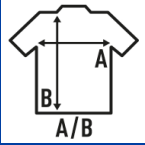

Détails:

- Coupe tubulaire.
- Double surpiqûre au épaules et taille.
- Col avec bord côte élasthanne.
- Bande de propreté au cou et épaules.
- PFD con Coupé cousu.
- GM - 85% Coton / 15% Viscose
- AS - 98% Coton / 2% Viscose
- XS - 3XL: BK, NY, RB, WH, RD, GM, SY
- Étiquette amovible

100% coton ring-spung pré-rétréci. Poids: 185-190 g/m². approx.

Box/Box 100

Pack/Pack 100

SIZE/Size

EU	XS	S	M	L	XL	XXL	3XL	4XL	5XL
Width	48 cm	51 cm	53 cm	56 cm	58 cm	61 cm	66 cm	68 cm	72 cm
Longueur	68 cm	70 cm	72 cm	74 cm	76 cm	78 cm	82 cm	84 cm	88 cm