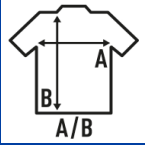

## REGULAR PREMIUM T-SHIRT/KING SIZE

Tee-shirt manches courtes. Coupe tubulaire. Double piqûre au manches et taille. Bande de propreté d'épaule à épaule. Col côte 1x1 lycra. XS - 3XL :: BK, NY, RB, WH, RD, GM, SY Grey Melange: 85% coton / 15% polyester. Ash Melange: 98% coton / 2% polyester.

### SIZE/Size

EU	4XL	5XL
Width	68 cm	72 cm
Longueur	84 cm	88 cm

White (WH)

Black (BK)

Red (RD)

Navy (NY)

Royal Blue (RB)

Bottle Green (BG)