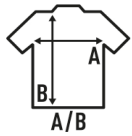

BODY BABY

Body bébé à manches courtes, 100% coton. Idéal pour personnaliser avec la sérigraphie, le vinyle ou le transfert. Disponible en 11 couleurs et de la taille 3 à 18 mois. Étiquette amovible.

Détails:

- Barboteuse avec boutons pression épaule et entrejambe.
- Côte 1x1.
- GM - 85% Coton / 15% Viscose
- Étiquette amovible

100% coton. Poids: 170 g/m².

Box/Box 50

Pack/Pack 50

SIZE/Size

EU	3M	6M	9M	12M	18M
Width	20 cm	22 cm	24 cm	26 cm	28 cm
Longueur	38 cm	40 cm	42 cm	44 cm	46 cm