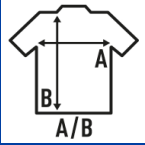

BODY LS BABY

Body bébé manches longues, 100% coton. Idéal pour personnaliser avec la sérigraphie, le vinyle ou le transfert. Disponible en 5 couleurs et de la taille 3 à 18 mois. Étiquette amovible.

Détails:

- Barboteuse avec boutons pression épaule et entrejambe.
- Côte 1x1.
- 170 g/m²
- 100% Coton
- GM - 85% Coton / 15% Viscose
- Étiquette amovible

100% coton. Poids: 170 g/m²

Box/Box 50

Pack/Pack 50

SIZE/Size

EU	3M	6M	9M	12M	18M
Width	20 cm	22 cm	24 cm	26 cm	28 cm
Longueur	38 cm	40 cm	42 cm	44 cm	46 cm

White
(WH)

Black
(BK)

Grey Melange
(GM)

Pink
(PK)

Sky Blue
(SK)