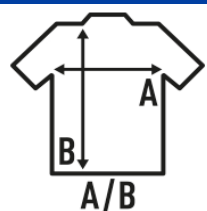

SINGLE JERSEY BODY BABY

Body bébé à manches courtes, 100% coton. Idéal pour personnaliser avec la sérigraphie, le vinyle ou le transfert. Disponible en 11 couleurs et de la taille 3 à 18 mois. Étiquette amovible.

Détails:

- Barboteuse avec boutons pression épaule et entrejambe.
- Côte 1x1.
- 145 g/m²
- 100% Coton
- GM - 85% Coton / 15% Viscose
- Étiquette amovible

100% coton. Poids: 145 g/m² approx.

Box/Box 50

Pack/Pack 50

SIZE/Size

EU	3M	6M	9M	12M	18M
Width	20 cm	22 cm	24 cm	26 cm	28 cm
Longueur	38 cm	40 cm	42 cm	44 cm	46 cm

White
(WH)

Black
(BK)

Red
(RD)

Navy
(NY)

Royal Blue
(RB)

Grey Melange
(GM)