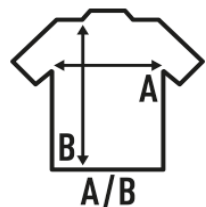

Détails:

- Barboteuse avec boutons pression épaule et entrejambe.
- Côte 1x1.
- GM - 85% Coton / 15% Viscose
- Étiquette amovible

100% coton. Poids: 170 g/m²

Box/Box 50

Pack/Pack 50

SIZE/Size

EU	3M	6M	9M	12M	18M
Width	23 cm	24 cm	25 cm	26 cm	28 cm
Longueur	41 cm	44 cm	46 cm	48 cm	50 cm