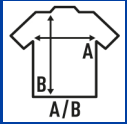

## PLAYSUIT BABY

**Combinaison bébé courte à manches courtes, 100% coton.** Idéal pour personnaliser avec la sérigraphie, le vinyle ou le transfert. Disponible en 5 couleurs et de la taille 3 à 18 mois. Étiquette amovible.

Détails:

- Barboteuse avec boutons pression épaule et entrejambe.
- Côte 1x1.
- GM - 85% Coton / 15% Viscose
- Étiquette amovible

100% coton. Poids: 170 g/m<sup>2</sup>

Box/Box 50 uds.

### SIZE/Size

EU	3M	6M	9M	12M	18M
Width	23 cm	24 cm	25 cm	26 cm	28 cm
Longueur	41 cm	44 cm	46 cm	48 cm	50 cm

White  
(WH)

Black  
(BK)

Grey Melange  
(GM)

Pink  
(PK)

Sky Blue  
(SK)