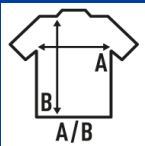

REGULAR T-SHIRT LADY

Tee-shirt femme manches courtes. Coupe ajustée. Single jersey. Grey Melange: 85% coton / 15% polyester.

100% coton ring-spung pré-rétréci

Box/Box 100

Pack/Pack 10

SIZE/Size

EU	S	M	L	XL	XXL	XXXL
Width	40 cm	42 cm	44 cm	46 cm	48 cm	50 cm
Longueur	60 cm	61,5 cm	63 cm	64 cm	66 cm	68 cm