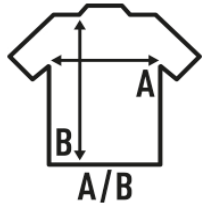

REGULAR COMFORT LS LADY

T-shirt lisse pour les femmes à manches longues sans poignets. Étiquette amovible. Idéal pour personnaliser avec la sérigraphie, le vinyle et le transfert. 7 couleurs et de la taille S à XXL. Aussi disponible pour les hommes et les enfants.

Détails:

- Double surpiqûre au épaules et taille.
- Col en rib 1x1.
- GM - 85% Coton / 15% Viscose
- Étiquette amovible

100% coton ring-spung pré-rétréci. Poids: 145 g/m². approx.

Box/Box 50

Pack/Pack 50

SIZE/Size

EU	S	M	L	XL	XXL
Width	42 cm	44 cm	46 cm	48 cm	50 cm
Longueur	63 cm	65 cm	67 cm	69 cm	71 cm

White
(WH)

Black
(BK)

Red
(RD)

Navy
(NY)

Royal Blue
(RB)

Grey Melange
(GM)

Khaki
(KH)