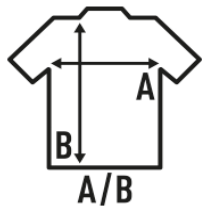

REGULAR COMFORT LADY WLT

T-Shirt 4 cm plus large, spécialement pour la teinture.

Détails:

- Double surpiqûre au épaules et taille.
- Bande de propreté au cou et épaules.
- Étiquette amovible

100%algodón. 145 gr. aprox.

Box/Box 100

Pack/Pack 100

SIZE/Size

EU	S	M	L	XL	XXL
Width	42 cm	44 cm	46 cm	48 cm	52 cm
Longueur	67 cm	69 cm	71 cm	73 cm	75 cm

White
(WH)