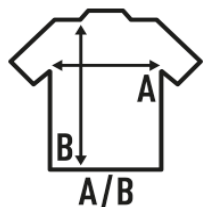

REGULAR PREMIUM LS LADY

T-shirt basique avec poignets pour hommes, 100% coton. Etiquette amovible. Idéal pour la personnalisation avec sérigraphie, vinyle, transfert. Disponible en 6 couleurs et de la taille S à XXL.

Détails:

- T-Shirt adulte manches longues à bord côte.
- Coupe tubulaire.
- Double surpiqûre au épaules et taille.
- Col avec bord côte élasthanne.
- GM - 85% Coton / 15% Viscose
- Etiquette amovible

100% coton ring-spung pré-rétréci. Poids: 170 g/m² approx.

Box/Box 50

Pack/Pack 50

SIZE/Size

EU	S	M	L	XL	XXL
Width	42 cm	44 cm	46 cm	48 cm	50 cm
Longueur	63 cm	65 cm	67 cm	69 cm	71 cm

White
(WH)

Black
(BK)

Red
(RD)

Navy
(NY)