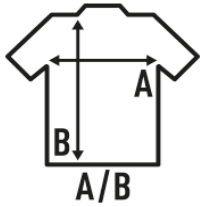

## SEA MAN

T-shirt basique pour homme, style urbain, à manches courtes, 100% coton et étiquette amovible. Disponible en 4 couleurs et de la taille S à XL. Ce t-shirt est similaire au URBAN SLUB MAN (REF: TSUASLB) mais en jersey simple.

Détails:

- Cou et manches sans finition.
- Single Jersey (34'S).
- Qualité suprême.
- Lavé aux enzymes.
- Étiquette amovible

100% Coton. Poids: 120 g/m<sup>2</sup>

Box/Box 50

Pack/Pack 50

### SIZE/Size

EU	S	M	L	XL
Width	52 cm	54 cm	56 cm	58 cm
Longueur	70 cm	72 cm	74 cm	76 cm