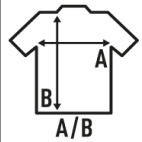

IBIZA

Top large des bretelles pour femmes, 100% coton. Disponible en 5 couleurs. Étiquette amovible.

Détails:

- Tank top avec large col rond.
- Single jersey.
- Flúor - 100% Polyester
- Étiquette amovible

100% Coton. Poids: 120 g/m²

Box/Box 50

Pack/Pack 50

SIZE/Size

EU	S/M	L/XL
Width	54 cm	56 cm
Longueur	46 cm	48 cm

White
(WH)

Black
(BK)

Fucsia
(FU)