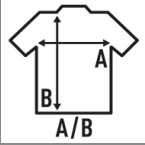

MALIA

Top femme. Col et emmencures dans le même tissu que le produit.

95% Coton / 5% Elastan. 220 g/m2.

Box/Box 50

Pack/Pack 50

SIZE/Size

EU	XS	S	M	L	XL
Width	36 cm	39 cm	42 cm	46 cm	50 cm
Longueur	37 cm	39 cm	40 cm	42 cm	44 cm