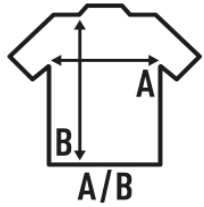

**MALIA**

Top femme. Col et emmencures dans le même tissu que le produit.

95% Coton / 5% Elastan. 220 g/m2.

Box/Box 50

Pack/Pack 50

**SIZE/Size**

EU	XS	S	M	L	XL
Width	36 cm	39 cm	42 cm	46 cm	50 cm
Longueur	37 cm	39 cm	40 cm	42 cm	44 cm