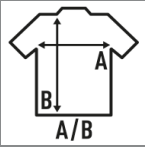

MALDIVAS

Tee-shirt femme à manches 3/4 raglan et à large col rond. Etiquette amovible. Disponible en 11 couleurs.

Détails:

- Large décolleté.
- Single jersey.
- Manches raglan 3/4.
- Etiquette amovible

50% Coton / 50% viscose. Poids: 120 g/m²

Box/Box 50

Pack/Pack 50

SIZE/Size

EU	S/M	L/XL
Width	64 cm	66 cm
Longueur	63 cm	65 cm

White (WH)

Black (BK)

Denim (DN)

Fucsia (FU)