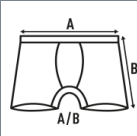

MIDWAY BRIEFS

Boxer mi-long homme. Couture latérale. Ceinture élastique avec logo JHK

GM: 85% coton 10%viscose 5%spandex

Rib: 53%nylon 20%polyester 27%spandex

95% coton/ 5% Spandex. Poids: 160 g/m² approx.

Box/Box 25

Pack/Pack 3

SIZE/Size

EU	XS	S	M	L	XL	XXL
Width	28 cm	32 cm	36 cm	40 cm	44 cm	48 cm
Longueur	29 cm	30 cm	31 cm	32 cm	33 cm	34 cm

White
(WH)

Black
(BK)

Grey Melange
(GM)