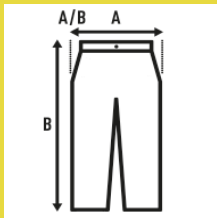

CHESTER

97% Algodón / 3% Elastano Peso: 280 g/m2 approx.

97% Algodón / 3% Elastano Peso: 280 g/m2 approx.

Box/Box 25

Pack/Pack 25

SIZE/Size

EU	38	40	42	44	46	48	50	52	54
Width	38 cm	40 cm	45 cm	44 cm	46 cm	48 cm	50 cm	52 cm	54 cm
Longueur	53 cm	54 cm	55 cm	56 cm	57 cm	58 cm	59 cm	60 cm	61 cm