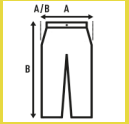

CHESTER

97% Algodón / 3% Elastano Peso: 280 g/m2 approx.

97% Algodón / 3% Elastano Peso: 280 g/m2 approx.

Box/Box 25 uds.

SIZE/Size

EU	38	40	42	44	46	48	50	52	54
Width	38 cm	40 cm	45 cm	44 cm	46 cm	48 cm	50 cm	52 cm	54 cm
Longueur	53 cm	54 cm	55 cm	56 cm	57 cm	58 cm	59 cm	60 cm	61 cm