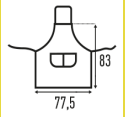

PARIS (APRON)

Tablier adulte unisexe. Sangle ajustable au niveau du coup avec boucle plastique. Deux sangles à la ceinture. Grande poche centrale.

DNV 100% Coton. Poids: 220 g/m² approx.

65% Polyester / 35% Coton. Poids: 180 g/m² approx.

Box/Box 50 uds.

SIZE/Size

EU

Width

Longueur

U

81 cm

83 cm