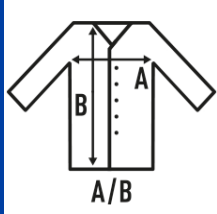

TOKYO KID

98% Algodón / 2% Elastano Peso: 280 g/m2 approx.

98% Algodón / 2% Elastano Peso: 280 g/m2 approx.

Box/Box 25

Pack/Pack 1

SIZE/Size

EU	3-4	5-6	7-8	9-11	12-14
Width	25 cm	27 cm	29 cm	34 cm	36 cm
Longueur	58 cm	66 cm	77 cm	89 cm	94 cm