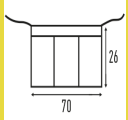

VENICE (APRON)

Tablier adulte mini unisexe. Deux sangles à la ceinture. Poche kangourou et une poche double.

DNV 100% Coton. Poids: 220 g/m² approx.

65% Polyester / 35% Coton. Poids: 180 g/m² approx.

Box/Box 50 uds.

SIZE/Size

EU

Width

Longueur

U

70 cm

26 cm

White
(WH)