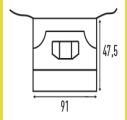

## VIENNA (APRON)

Tablier adulte mi-long unisexe. Deux sangles à la ceinture. Poche kangourou et une poche double.

DNV 100% Coton. Poids: 220 g/m<sup>2</sup> approx.

65% Polyester / 35% Coton. Poids: 180 g/m<sup>2</sup> approx.

### SIZE/Size

EU

Width

Longueur

U

91 cm

47,5 cm

White  
(WH)