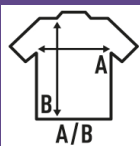

CURVES SLUB

T-shirt con scollo a V e maniche corte per donna di grandi dimensioni. Disponibile in bianco e nero. Etichetta rimovibile.

Dettagli:

- Tessuto fiammato.
- Forma svasata.
- Collo di punta a costine.
- Bordo grezzo su maniche e fondo.
- Etichetta rimovibile

100% cotone. Peso: 120 g/m².

Box/Box 100

Pack/Pack 100

SIZE/Size

EU	S	M	L	XL
Width	47 cm	52 cm	56 cm	60 cm
	68 cm	69 cm	72 cm	74 cm