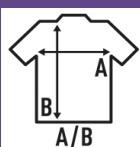

**CURVES TANK TOP**

Canotta sciancrata in tessuto single jersey e doppia cucitura sul girovita. costina 1x1 sul collo e giromaniche.

100% cotone. Peso: 120 gr.

Box/Box 100

Pack/Pack 10

**SIZE/Size**

EU	S	M	L	XL
Width	48 cm	51 cm	54 cm	57 cm
	68 cm	71 cm	74 cm	77 cm