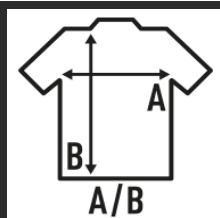

## DERBY

**Borsa sportiva con tasche laterali e scompartimento rinforzato per le scarpe.** Borsa per adulti disponibile senza logo (XLW / O). S: Borsa per bambini con logo. XL: borsa per adulti con logo. XLW / O: borsa per adulti senza logo.

Dettagli:

- Borsa sportiva.
- Tasche laterali.
- Base rinforzata.
- Borsa per adulti disponibile anche senza logo.
- 100% Poliestere

100% Poliestere.

Box/Box 15

Pack/Pack 1

### SIZE/Size

EU	S	XL	XLW/O
Width	44 cm	55 cm	55 cm
	54 cm	40 cm	40 cm

 Black / Gold Fluor  
(BKSYF)

 Navy / Fucsia Fluor  
(NYFUF)