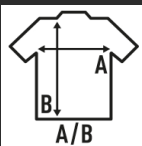

DERBY

Borsa sportiva con tasche laterali e scompartimento rinforzato per le scarpe. Borsa per adulti disponibile senza logo (XLW / O). S: Borsa per bambini con logo. XL: borsa per adulti con logo. XLW / O: borsa per adulti senza logo.

Dettagli:

- Borsa sportiva.
- Tasche laterali.
- Base rinforzata.
- Borsa per adulti disponibile anche senza logo.
- 100% Poliestere

100% Poliestere.

Box/Box 15

Pack/Pack 1

SIZE/Size

EU	S	XL	XLW/O
Width	44 cm	55 cm	55 cm
A/B	54 cm	40 cm	40 cm