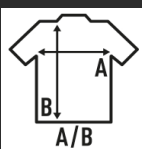

Dettagli:

- Pantaloni per adulti e bambini.
- Elastico in vita con coulisse in tinta.
- 140 g/m<sup>2</sup> approx.
- 100% Poliestere

100% Poliestere. Peso: 140 g/m<sup>2</sup> approx.

Box/Box 50

Pack/Pack 1

**SIZE/Size**

EU	M	L	XL	2XL
Width	34 cm	39 cm	43 cm	50 cm
A/B	43 cm	45 cm	46 cm	48 cm

White  
(WH)

Black  
(BK)

Red  
(RD)

Royal Blue  
(RB)

Fucsia  
(FU)

Green  
(GR)