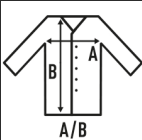

KID ELITE

Pantalone bambino. Elastico in vita con cordino regolabile

100% Polyester. Peso: 140 gr.

Box/Box 50

Pack/Pack 1

SIZE/Size

EU	5-6	3XS	2XS	XS	S
Width	25,5 cm	27 cm	28 cm	30 cm	32 cm
	31 cm	33 cm	37 cm	40 cm	41 cm