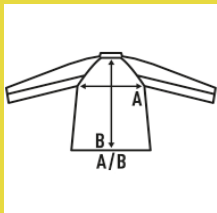

CAZADORA ACOLCHADA MANGAS DESMONTABLES

GIACCA IMBOTTITA CON MANICHE SMONTABILI

Caratteristiche:

- Tessuto a due strati.
- Chiusura centrale con zip nascosta.
- Patta con Velcro e protezione per il mento.
- Interno del collo in micropile.
- Vita laterale elasticizzata.
- Polsini elastici con Velcro.
- Due bande riflettenti segmentate, termosaldate su torso e maniche.
- Maniche smontabili con zip.
- Cappuccio nascosto nel collo.
- 4 tasche: 1 sul petto destro con zip, 2 inferiori con Velcro e 1 interna con zip.
- Cuciture termosaldate.

Twill. 100% poliestere. Grammatura: 180 g/m²

Box/Box 10

Pack/Pack 1

SIZE/Size

EU	XS	S	M	L	XL	XXL	3XL	4XL	5XL
Width	52 cm	56 cm	60 cm	64 cm	68 cm	72 cm	76 cm	80 cm	84 cm
	69 cm	71 cm	72 cm	73 cm	75 cm	76 cm	78 cm	79 cm	80 cm