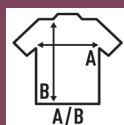

## JT SPORT

T-shirt unisex manica corta alte prestazioni.

Cuciture laterali.

100% poliestere. Peso: 130 g/m<sup>2</sup> approx

Box/Box 50 uds.

### SIZE/Size

EU	S	M	L	XL	XXL
Width	50 cm	52 cm	54 cm	56 cm	58 cm
	66 cm	68 cm	70 cm	72 cm	77 cm

White  
(WH)

Gold Fluor  
(SYF)

Black  
(BK)

Red  
(RD)

Navy  
(NY)

Royal Blue  
(RB)