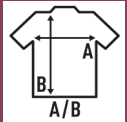

JT SPORT

T-shirt unisex manica corta alte prestazioni.

Cuciture laterali.

100% poliestere. Peso: 130 g/m² approx

Box/Box 50 uds.

SIZE/Size

EU	S	M	L	XL	XXL
Width	50 cm	52 cm	54 cm	56 cm	58 cm
	66 cm	68 cm	70 cm	72 cm	77 cm