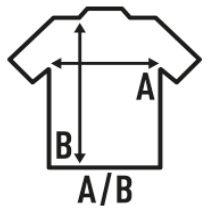

JT SPORT

T-shirt unisex manica corta alte prestazioni.

Cuciture laterali.

100% poliestere. Peso: 130 g/m² approx

Box/Box 50

Pack/Pack 50

SIZE/Size

EU	S	M	L	XL	XXL
Width	50 cm	52 cm	54 cm	56 cm	58 cm
	66 cm	68 cm	70 cm	72 cm	77 cm