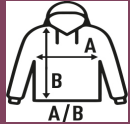

## JT KANGAROO

Felpa con cappuccio e cordoncino regolabile. Disponibile in 6 colori e dalla taglia XS alla 3XL. Felpa perfetta per la serigrafia, ricama o personalizza con il trasferimento.

Dettagli:

- Felpa con cappuccio.
- Cordino piatto nello stesso colore del tessuto.
- Tasca a marsupio.
- Stesso tessuto del polsino e dell'orlo.
- GM: 61% Cotone/ 31% Poliestere/ 8% viscosa

### SIZE/Size

EU	XS	S	M	L	XL	XXL	3XL
Width	50 cm	52 cm	54 cm	56 cm	58 cm	60 cm	62 cm
A/B	67 cm	68 cm	69 cm	70 cm	71 cm	72 cm	74 cm

White (WH)

Black (BK)

Red (RD)

Navy (NY)

Royal Blue (RB)

Grey Melange (GM)