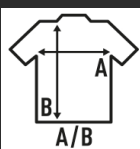

Dettagli:

- T-shirt da portiere per adulti e bambini.
- Combinato in due colori.
- Gomiti imbottiti per assorbire gli impatti.
- 140 g/m<sup>2</sup>
- 100% Poliestere
- Etichetta stampata sul collo

100% Poliestere. Peso: 140 g/m<sup>2</sup>

### SIZE/Size

| EU    | M     | L     | XL    | XXL   |
|-------|-------|-------|-------|-------|
| Width | 52 cm | 56 cm | 60 cm | 66 cm |
| A/B   | 74 cm | 76 cm | 78 cm | 81 cm |

Black / Gold Fluor  
(BKSYF)