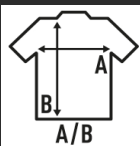

Dettagli:

- T-shirt da portiere per adulti e bambini.
- Combinato in due colori.
- Gomiti imbottiti per assorbire gli impatti.
- 140 g/m<sup>2</sup>
- 100% Poliestere
- Etichetta stampata sul collo

100% Poliestere. Peso: 140 g/m<sup>2</sup>

### SIZE/Size

EU	5-6	3XS	2XS	XS	S
Width	33 cm	35 cm	39 cm	46 cm	48 cm
A/B	40 cm	45 cm	49 cm	59 cm	72 cm

Black / Gold Fluor  
(BKSYF)

Black / Fucsia Fluor  
(BKFUF)