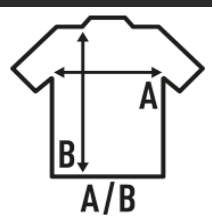

KID LEGEND

Maglia da portiere per bambino a maniche lunghe con gomiti imbottiti e abbinata in due colori. Disponibile in 2 colori e dalla taglia 5/6 anni alla taglia S. (Per taglie maggiori, controllare la maglia da uomo REF: LEGENDGLA).

Dettagli:

- T-shirt da portiere per adulti e bambini.
- Combinato in due colori.
- Gomiti imbottiti per assorbire gli impatti.
- 140 g/m²
- 100% Poliestere
- Etichetta stampata sul collo

100% Poliestere. Peso: 140 g/m²

Box/Box 50

Pack/Pack 1

SIZE/Size

EU	5-6	3XS	2XS	XS	S
Width	33 cm	35 cm	39 cm	46 cm	48 cm
	40 cm	45 cm	49 cm	59 cm	72 cm

Black / Gold Fluor
(BKSYF)

Black / Fucsia Fluor
(BKFUF)