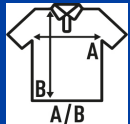

SIZE/Size

EU	S	M	L	XL	XXL	XXXL
Width	42 cm	44 cm	46 cm	48 cm	50 cm	54 cm
A/B	61 cm	63 cm	65 cm	67 cm	69 cm	73 cm

White (WH)	Black (BK)	Red (RD)	Navy (NY)	Royal Blue (RB)	Ash Melange (AS)	Bottle Green (BG)	Burgundy (BU)	Chocolate (CH)
Fucsia (FU)	Graphite (GF)	Grey Melange (GM)	Kelly Green (KG)	Khaki (KH)	Lime (LM)	Lavender (LV)	Light Yellow (LY)	Orange (OR)
Pink (PK)	Purple (PU)	Raspberry (RP)	Sand (SA)	Sky Blue (SK)	Gold (SY)	Turquoise (TU)	Azalea (AL)	Mustard (MU)
Mint Green (MG)	Grey Melange / White (GMWH)	RED / WHITE (RDWH)	Navy White (NYWH)	Black / White (BKWH)				

NEW COLORS

BT Butter Cream	PV Pink Vintage	MO Moss Green	PB Petrol Blue	OC Ocher	DP Dusty Purple