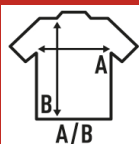

LADY SUBLI COMFORT

T-shirt da donna a manica corta da sublimare. 100% poliestere. Tocco di cotone. Etichetta rimovibile.

Dettagli:

- Impuntura a doppio ago sul spalle e orlo inferiore.
- Etichetta rimovibile

100% Poliestere. Peso: 150 g/m²

Box/Box 100

Pack/Pack 100

SIZE/Size

EU	S	M	L	XL	XXL	3XL
Width	42 cm	44 cm	46 cm	48 cm	50 cm	52 cm
A/B	60 cm	62 cm	64 cm	66 cm	68 cm	70 cm

White Sublimatable
(VHSB)