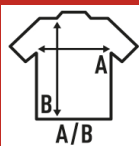

MAN SUBLI T-SHIRT

T-shirt da uomo a manica corta da sublimare. 100% poliestere. Tocco di cotone. Etichetta rimovibile.

Dettagli:

- Impuntura a doppio ago sul spalle e orlo inferiore.
- Etichetta rimovibile

100% Poliestere. Peso: 150 g/m²

Box/Box 100

Pack/Pack 100

SIZE/Size

| EU | XS | S | M | L | XL | XXL | 3XL |
|-------|-------|-------|-------|-------|-------|-------|-------|
| Width | 46 cm | 48 cm | 51 cm | 53 cm | 56 cm | 58 cm | 61 cm |
| | 66 cm | 68 cm | 70 cm | 72 cm | 74 cm | 76 cm | 78 cm |