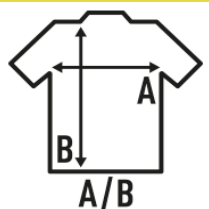

CAMISA MAHON

Maglia perfetta per i climi caldi donando freschezza e moda in un unico capo.

- Maglia a maniche lunghe con colletto alla coreana.
- Abbottonatura a manica lunga con bottone e piega.
- Polsini a due bottoni.
- Fondo curvo.

100% Cotone Slub

Box/Box 25

Pack/Pack 25

SIZE/Size

EU	S	M	L	XL	XXL	3XL
Width	56 cm	58 cm	62 cm	64 cm	69 cm	75 cm
	75 cm	76,5 cm	79,5 cm	81 cm	82,5 cm	85 cm

WHITE W
(WHW)

NAVY W
(NYW)

MINT GREEN W
(MGW)