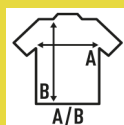

**OSLO SS (OIL)**

Camicia a maniche corte da uomo.  
Tessuto di popeline.  
Bottoni dello stesso colore del tessuto.  
Fondo arrotondato.  
Idro-oleorepellente.

Popelín - 65% Poliestere / 35% Cotone

Box/Box 25 uds.

**SIZE/Size**

EU	S	M	L	XL	XXL	3XL	4XL
Width	53 cm	56 cm	58 cm	63 cm	68 cm	73 cm	73 cm
A/B	79 cm	80 cm	81 cm	82 cm	83 cm	84 cm	85 cm