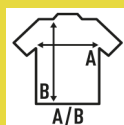

PEKIN SS (WRINKE)

Camicia a maniche corte da uomo.
Corpetto aderente.
Tessuto di popeline.
Bottoni dello stesso colore del tessuto.
Fondo arrotondato.
Tessuto anti piega e antibatterico.

Popelin - 65% Poliestere / 35% Cotone

Box/Box 25 uds.

SIZE/Size

EU	S	M	L	XL	XXL	3XL	4XL
Width	53 cm	56 cm	58 cm	63 cm	68 cm	73 cm	78 cm
A/B	79 cm	80 cm	81 cm	82 cm	83 cm	84 cm	85 cm