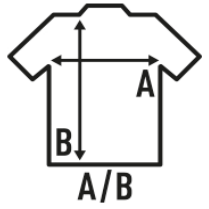

TEXAS

Camisa Casualin tessuto effetto jeans. Manica lunga
Colletto senza bottoni. Con tasca sul lato destro. Stirofacile.

100% Cotone jeans.

Box/Box 25

Pack/Pack 25

SIZE/Size

EU	XS	S	M	L	XL	XXL	3XL	4XL
Width	51 cm	53 cm	56 cm	58 cm	63 cm	68 cm	73 cm	78 cm
	79 cm	79 cm	80 cm	81 cm	82 cm	83 cm	84 cm	85 cm