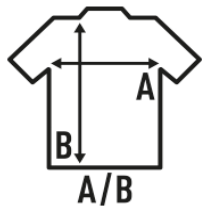

CAMISA TULUM

Maglia perfetta per i climi caldi donando freschezza e moda in un unico capo.

- Camicia a maniche lunghe.
- Camicia senza bottoni sul collo.
- Abbottonatura a manica lunga con bottone e piega.
- Polsini a due bottoni.
- Fondo curvo.

100% slub Cotone

Box/Box 25

Pack/Pack 1

SIZE/Size

EU	S	M	L	XL	XXL	3XL
Width	56 cm	58 cm	62 cm	64 cm	69 cm	75 cm
	75 cm	76,5 cm	79,5 cm	81 cm	82,5 cm	85 cm

WHITE W
(WHW)

NAVY W
(NYW)

MINT GREEN W
(MGW)