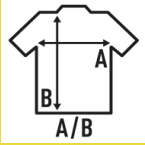

TEXAS LADY

Camisa Casualin tessuto effetto jeans. Manica lunga
Colletto senza bottoni. Con tasca sul lato destro. Stirofacile.

100% Cotone jeans.

Box/Box 25

Pack/Pack 25

SIZE/Size

EU	XS	S	M	L	XL	XXL	3XL
Width	46 cm	49 cm	52 cm	54 cm	58 cm	62 cm	66 cm
	63 cm	65 cm	67 cm	68 cm	69 cm	70 cm	71 cm