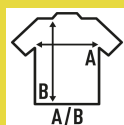

SHIRT POPLIN

Camicia uomo manica lunga. Bottoni sul colletto. Tasca anteriore.

100% cotone.

Box/Box 25 uds.

SIZE/Size

EU	S	M	L	XL	XXL
Width	52 cm	55 cm	58 cm	61 cm	64 cm
	78 cm	80 cm	82 cm	84 cm	86 cm