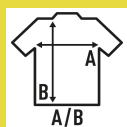

SHIRT LADY OXFORD

Camicia donna manica lunga. Leggermente attillata.

60% cotone - 40% poliestere.

Box/Box 25 uds.

SIZE/Size

EU	S	M	L	XL	XXL
Width	47 cm	49 cm	51 cm	53 cm	55 cm
	61 cm	62 cm	63 cm	64 cm	65 cm