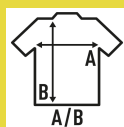

SHIRT LADY POPLIN

Camicia donna manica lunga. Leggermente attillata.

100% cotone.

Box/Box 25 uds.

SIZE/Size

EU	S	M	L	XL	XXL
Width	47 cm	49 cm	51 cm	53 cm	55 cm
	61 cm	62 cm	63 cm	64 cm	65 cm