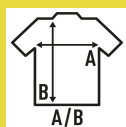

SHIRT LADY SS OXFORD

Camicia donna manica corta. Leggermente attillata.

60% cotone - 40% poliestere

Box/Box 25 uds.

SIZE/Size

EU	S	M	L	XL	XXL
Width	47 cm	49 cm	51 cm	53 cm	55 cm
	61 cm	62 cm	63 cm	64 cm	65 cm