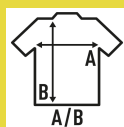

SHIRT LADY SS POPLIN

Camicia donna manica corta. Leggermente attillata.

100% cotone.

Box/Box 25 uds.

SIZE/Size

EU	S	M	L	XL	XXL
Width	47 cm	49 cm	51 cm	53 cm	55 cm
	61 cm	62 cm	63 cm	64 cm	65 cm