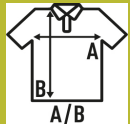

HEAVY PIQUE POLO LADY

Polo manica corta pique?. Chiusura a tre bottoni. Collo in contrasto. Spachetti laterali in contrasto.t.

100% Poliestere. Peso: 200 - 210 g/m² approx.

Box/Box 50 uds.

SIZE/Size

EU	S	M	L	XL	XXL	3XL
Width	42 cm	44 cm	46 cm	48 cm	50 cm	54 cm
A/B	61 cm	63 cm	65 cm	67 cm	69 cm	73 cm