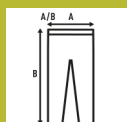

LEGGINS LADY

Leggings da donna con elastico in vita. Disponibile in 3 colori e dalla taglia S alla XL. Etichetta rimovibile.

Dettagli:

- Leggings da donna con elastico in vita.
- GM - 82% Cotone / 13% Viscosa / 5% spandex

65% Poliestere / 30% Cotone / 5% Spandex. Peso: 180 g/m² approx.

Box/Box 50 uds.

SIZE/Size

EU	XS	S	M	L	XL
Width	30 cm	32 cm	34 cm	36 cm	38 cm
	90 cm	92 cm	94 cm	96 cm	98 cm