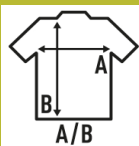

## ARUBA T-SHIRT LADY

T-shirt da donna stile retro da gara, leggermente montata. Etichetta rimovibile. Disponibile in 6 colori e dalla taglia S alla XXL.

Dettagli:

- T-shirt senza maniche.
- Taglio sagomato, capo semi-attillato.
- Dorso nuoto.
- Etichetta rimovibile

### SIZE/Size

EU	S	M	L	XL	XXL
Width	38 cm	40 cm	42 cm	44 cm	46 cm
A/B	61 cm	63 cm	65 cm	67 cm	69 cm

White  
(WH)

Black  
(BK)

Red  
(RD)

Royal Blue  
(RB)

Fucsia Fluor  
(FUF)

Gold Fluor  
(SYF)