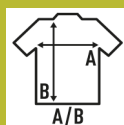

ARUBA T-SHIRT LADY

T-shirt da donna stile retro da gara, leggermente montata. Etichetta rimovibile. Disponibile in 6 colori e dalla taglia S alla XXL.

Dettagli:

- T-shirt senza maniche.
- Taglio sagomato, capo semi-attillato.
- Dorso nuoto.
- Etichetta rimovibile

100% poliestere riciclato. Peso: 130 g/m²

Box/Box 50 uds.

SIZE/Size

| EU | S | M | L | XL | XXL |
|-------|-------|-------|-------|-------|-------|
| Width | 38 cm | 40 cm | 42 cm | 44 cm | 46 cm |
| | 61 cm | 63 cm | 65 cm | 67 cm | 69 cm |