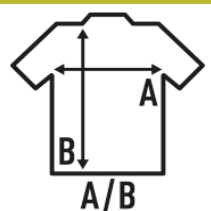

SPORT CONTRAST

Camiseta deportiva para hombre con mangas cortas a mangas cortas en contraste y costuras decorativas a media manga. Etiqueta removible. Disponible en 4 colores y desde la talla S hasta la 3XL.

Detalles:

- Manga raglan en contraste.
- Costuras decorativas.
- Etiqueta removible

100% Poliéster. Peso: 130 g/m² approx.

Box/Box 50

Pack/Pack 50

SIZE/Size

EU	S	M	L	XL	XXL	3XL
Width	50 cm	52 cm	54 cm	56 cm	58 cm	60 cm
	68 cm	70 cm	72 cm	74 cm	79 cm	81 cm