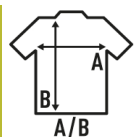

SPORT T-SHIRT LADY

T-shirt sportiva da donna a manica corta, leggermente attillata, con cuciture decorative sul davanti, sul retro e sulle maniche. Etichetta rimovibile. Disponibile in 14 colori e dalla taglia S alla XXL.

Dettagli:

- Cuciture decorative su petto, schiena e maniche.
- Taglio sagomato, capo semi-attillato.
- Etichetta rimovibile

100% poliestere riciclato. Peso: 130 g/m²

Box/Box 50

Pack/Pack 50

SIZE/Size

EU	S	M	L	XL	XXL
Width	41 cm	43 cm	45 cm	47 cm	49 cm
Lunghezza	60 cm	62 cm	64 cm	66 cm	68 cm